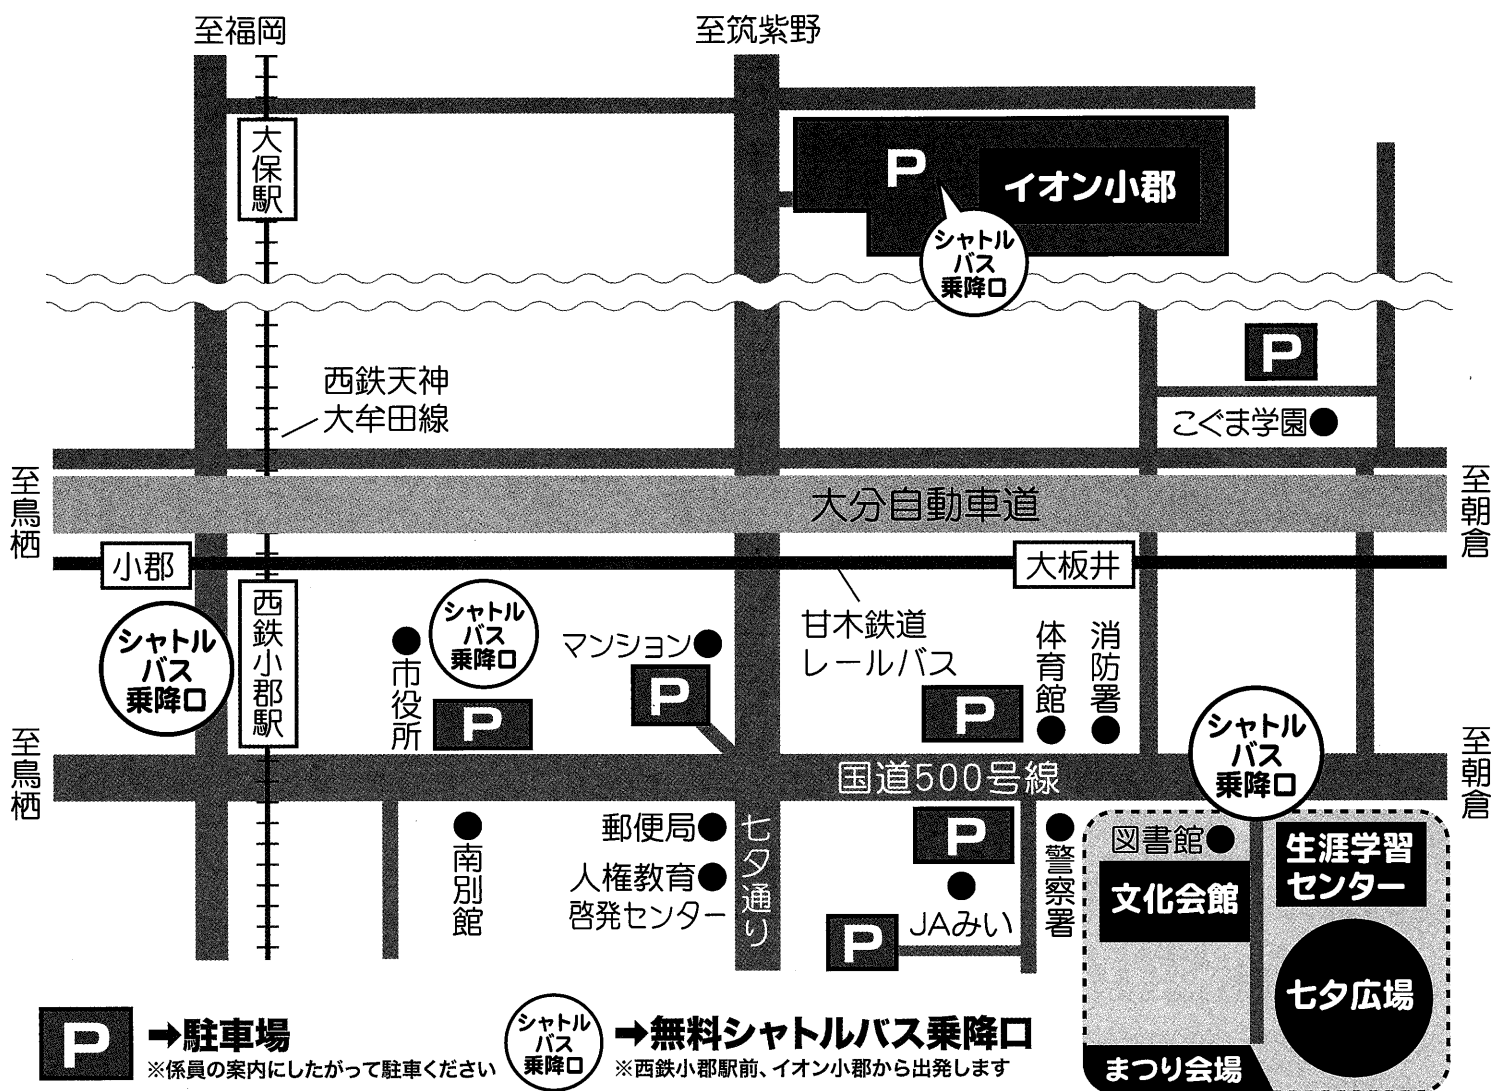

小郡市民まつり

会場・駐車場
シャトルバス乗り場

MAP

無料 シャトルバス運行時刻表

イオン小郡往復	行き	イオン小郡 → 生涯学習センターまつり会場 イオン小郡(発) 10:35/11:05/11:35/12:05/13:20/13:50/14:20/14:50/16:05 16:35/17:05/17:35/
	帰り	生涯学習センターまつり会場 → イオン小郡 生涯学習センター(発) 10:50/11:20/11:50/13:05/13:35/14:05/14:35/15:50/16:20 16:50/17:20/18:20
西鉄小郡駅前往復	行き	西鉄小郡駅前 → 小郡市役所 → 生涯学習センターまつり会場 西鉄小郡駅前(発) 10:30/11:10/11:50/13:15/13:55/15:20/16:00/16:40/18:05 小郡市役所(発) 10:45/11:25/12:05/13:30/14:10/15:35/16:15/16:55/18:20
	帰り	生涯学習センターまつり会場 → 小郡市役所 → 西鉄小郡駅前 生涯学習センター(発) 10:50/11:30/12:55/13:35/15:00/15:40/16:20/17:45/18:25 小郡市役所(発) 10:55/11:35/13:00/13:40/15:05/15:45/16:25/17:50/18:30