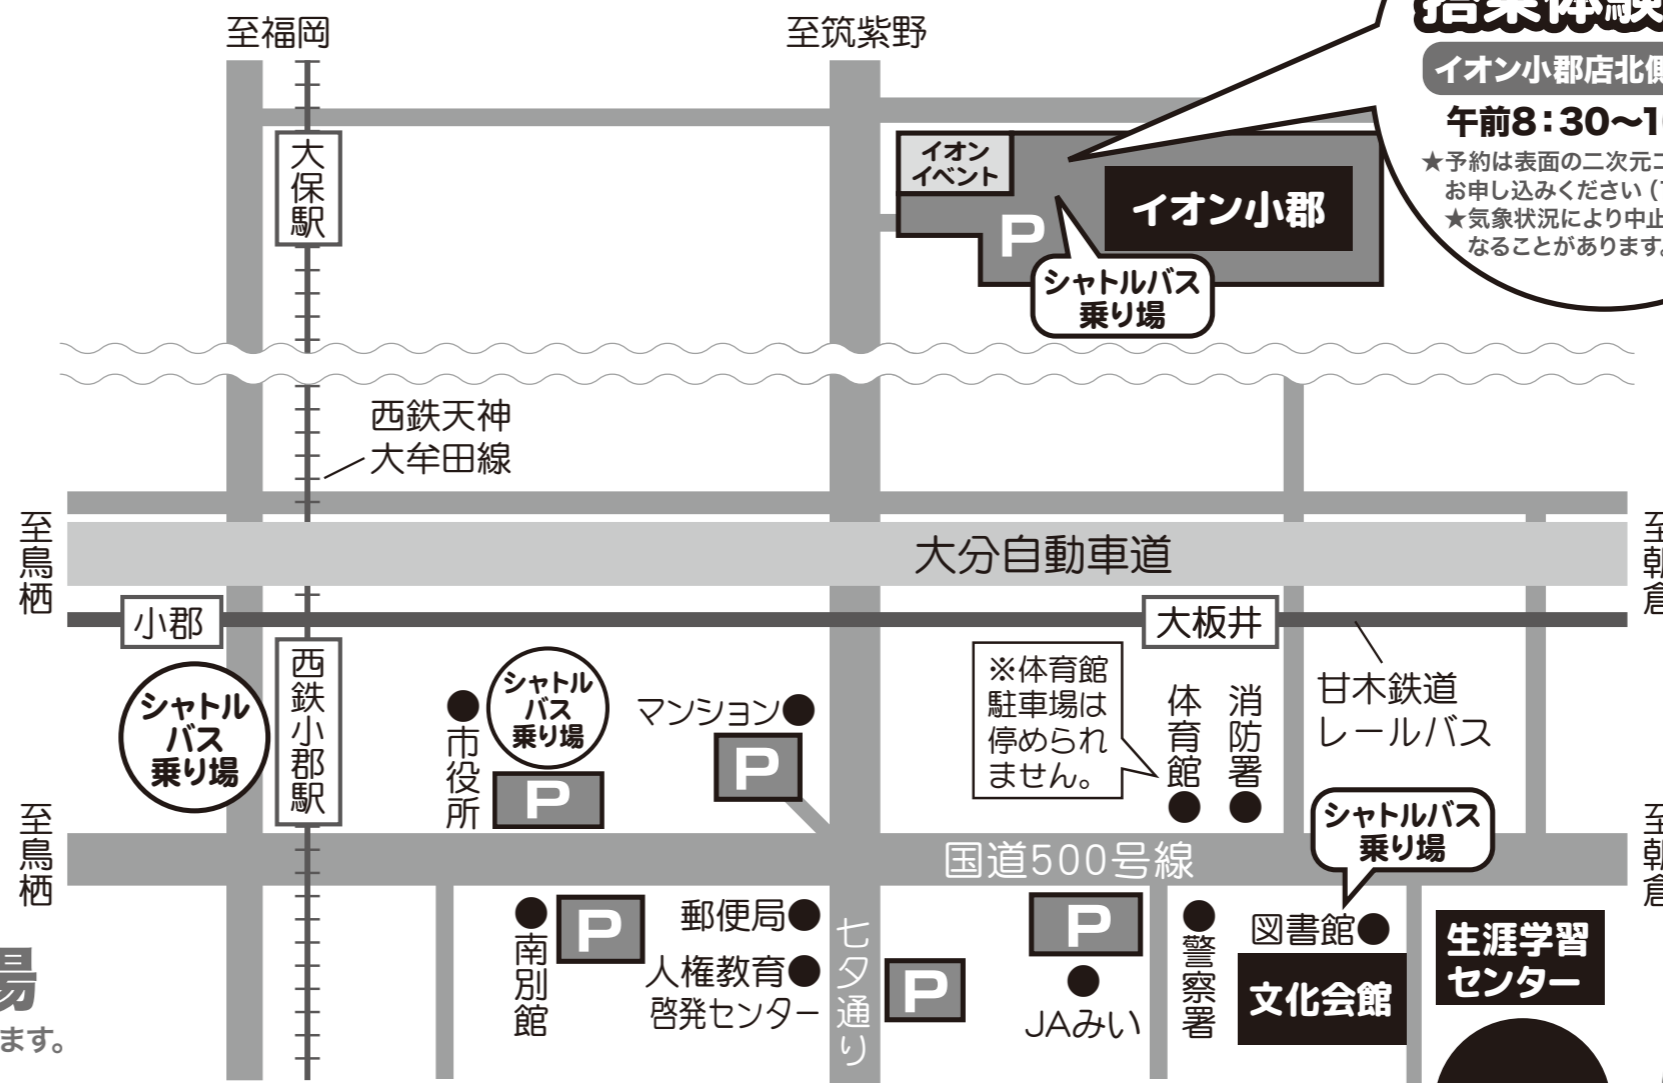

# 小郡市民まつり 会場・駐車場 MAP

シャトルバス乗り場

## 熱気球 搭乗体験会場

イオン小郡店北側駐車場

午前8:30~10:30

★予約は表面の二次元コードからお申し込みください(10/23締切)  
★気象状況により中止や中断となることがあります。

## 10/28(土) 同時開催 芋掘り体験

いただきいちご園

★開始時間  
①9:00~ ②11:00~ ③13:00~  
※3部制、所要時間1時間程度  
★募集人員…各時間帯50組 計150組

★予約問合せ  
itadaki-farm@ac-seed.co.jp  
TEL 080-8734-9912

**P** → 駐車場 (計500台可)  
※係員の案内にしたがって駐車ください。

**シャトルバス乗り場** → 無料シャトルバス乗り場  
※西鉄小郡駅前、小郡市役所、イオン小郡から出発します。